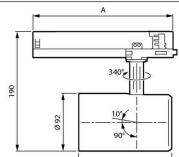

Typo	Flux	CCT	Optic	A (mm)
PSU	205	840	HNB/HMB/HVBR/HOVL/HHOVL	158
	495	PW930	NB/MB/WB/VVBR/OVL	162
DIA				251
DIA.VLC			All	253
WA				224

Specyfikacja Philips Oświetlenie szynowe LED GreenSpace Evo Projektor Valkoisen 39.5W 4900lm 41x80D - 830 Ciepła Biel

[Zobacz produkt](#)

Ogólne

Numer artykułu	251908
EAN	8720169835030
Kod Producenta	8720169835030
Producent	Philips
Nazwa producenta	ST333T 49S/830 PSU WB WH481
Gwarancja	5 lat
Żywotność (h)	50000

Informacje techniczne

Technologia	Zintegrowane żarówki LED
Moc (W)	39.5W
Zamienne (W)	70
Napięcie lampy (V)	220-240
Ściemnianie	Nie
Kod Koloru	830 Ciepły Biały
Kolor światła	3000 Ciepły Biały
Oddawanie barw (Ra)	80-89 - Dobre odwzorowanie kolorów
Jasny Kolor	Biały
Ustawienie Koloru	Pojedynczy kolor
Strumień świetlny (Lumen)	4900lm