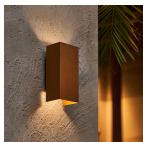

Specyfikacja D'Lite Światło Ścienne
Aurora Bronze Up & Down 6.5W 500lm
- 830-840 CCT | IP54

[Zobacz produkt](#)

Ogólne

Numer artykułu	258673
EAN	8719157075343
Kod Producenta	8719157075343
Producent	D'Lite
Nazwa producenta	D'Lite Wall Light Aurora Aluminium Copper Up & Down 6.5W 500lm - 830-840 CCT IP54
Gwarancja	2 lat
Żywotność (h)	30000

Regulowana	Nie
Montaż	Naścienny
Oświetlenie awaryjne	Nie
Rodzaj produktu	LED Decorative Lighting

Fixture Information

Stopień ochrony IP	IP54
Kolor Oprawy	Bronze
Obudowa	Aluminium
Seria	Aurora

Wymiary

Długość (mm)	90
Szerokość (mm)	70
Wysokość (mm)	200