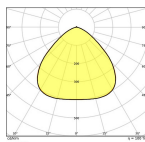

[Zobacz produkt](#)

Ogólne

Numer artykułu	257454
EAN	8719157070102
Kod Producenta	8719157070102
Producent	Ledvance
Nazwa producenta	Multipack 6x HID LED HB 105W-840 230VUN E40 4X1 LEDV
Ilość w opakowaniu zbiorczym	1
Gwarancja	5 lat
Klasa efektywności energetycznej	E
Żywotność (h)	50000

Informacje techniczne

Technologia	LED
Rodzaj produktu	E40 LED
Zamienne (W)	250
Napięcie lampy (V)	220-240
Moc (W)	105W
Ściemnianie	Nie
Trzonek	E40
Kod Koloru	840 Chłodny Biały
Kolor światła	4000 Chłodny Biały