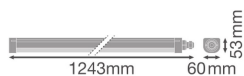

## Specyfikacja Opakowanie 4x Ledvance Oprawy Hermetyczne LED 33W 3960lm - 840 Zimna Biel | 120cm

[Zobacz produkt](#)

### Informacje techniczne

Technologia	Zintegrowane żarówki LED
Zamienne (W)	2x36
Moc (W)	33W
Napięcie lampy (V)	220-240
Ściemnianie	Nie
Jasny Kolor	Biały
Kod Koloru	840 Chłodny Biały
Kolor światła	4000 Chłodny Biały
Oddawanie barw (Ra)	80-89 - Dobre odwzorowanie kolorów
Ustawienie Koloru	Pojedynczy kolor
Strumień świetlny (Lumen)	3960lm

Skuteczność świetlna (Lm/W)	123
Power factor	>0.90
Zawiera żarówkę	Tak
Długość	120cm
Rodzaj produktu	Wodoodporne łąty ledowe

## Wymiary

Długość (mm)	1243
Szerokość (mm)	60
Wysokość (mm)	53