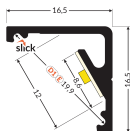

Specyfikacja Topmet LED Profil CABI12 E slide - 1m - Complete set - Czarny

[Zobacz produkt](#)

Ogólne

Numer artykułu	251769
EAN	5901597258506
Kod Producenta	58760021
Producent	Topmet
Nazwa producenta	Profile CABI12 E slide - 1m - Complete set - Black
Ilość w opakowaniu zbiorczym	70

Informacje techniczne

Rodzaj produktu	Accessory - LED Strip
-----------------	-----------------------

Wymiary

Długość (mm)	1000
--------------	------

Sensor Information

Typ sensora

Bez czujnika **Dlaczego Nowazarowka?**