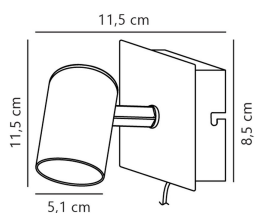

Specyfikacja Nordlux Frida Światło Ścienne Metal Valkoinen | Nadaje Się Do GU10

[Zobacz produkt](#)

Ogólne

Numer artykułu	253653
EAN	5701581477087
Kod Producenta	49801001
Producent	Nordlux
Nazwa producenta	Frida | Wall Lamp | White
Gwarancja	2 lat

Informacje techniczne

Technologia	Oprawa bez lampy
Napięcie lampy (V)	220-240
Ściemnianie	Nie
Pasuje do gniazdka	GU10
Zawiera żarówkę	Nie
Ilość żarówek	1
Maximum Wattage Rating	35
Regulowana	Tak
Montaż	Naścienny
Oświetlenie awaryjne	Nie
Rodzaj produktu	Retrofit Decorative Lighting

Fixture Information