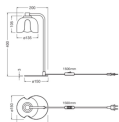

Specyfikacja Ledvance Decor Corolle
Lampa Stołowa Czarny | Nadaje Się
Do G9

[Zobacz produkt](#)

Ogólne

Numer artykułu	262628
EAN	4099854654336
Producent	Ledvance
Nazwa producenta	DECOR COROLLE TABLE G9 BK LEDV
Gwarancja	5 lat
Żywotność (h)	0

Informacje techniczne

Technologia	Oprawa bez lampy
Napięcie lampy (V)	220-240
Moc (W)	0W
Ściemnianie	Nie
Pasuje do gniazdka	G9
Zawiera żarówkę	Nie
Ilość żarówek	1
Maximum Wattage Rating	5
Strumień świetlny (Lumen)	0lm
Regulowana	Nie
Montaż	Lampa stołowa
Klosz	Clear

Oświetlenie awaryjne	Nie
Rodzaj produktu	Retrofit Decorative Lighting

Fixture Information

Stopień ochrony IP	IP20
Kolor Oprawy	Czarny
Obudowa	Stal
Seria	Decor Corolle

Wymiary

Długość (mm)	150
Szerokość (mm)	200
Wysokość (mm)	400