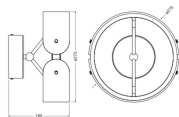

[Zobacz produkt](#)

Ogólne

Numer artykułu	262546
EAN	4099854611438
Producent	Ledvance
Nazwa producenta	DECOR CURVE FELT WALL 20W 830 DG LEDV
Gwarancja	5 lat
Żywotność (h)	30000

Informacje techniczne

Technologia	Zintegrowane żarówki LED
Napięcie lampy (V)	220-240
Moc (W)	20W
Ściemnianie	Nie
Ilość żarówek	1
Kod Koloru	830 Ciepły Biały
Kolor światła	3000 Ciepły Biały
Oddawanie barw (Ra)	80-89 - Dobre odwzorowanie kolorów
Jasny Kolor	Biały
Ustawienie Koloru	Pojedynczy kolor
Kąt świecenia (w stopniach)	100
Strumień świetlny (Lumen)	530lm