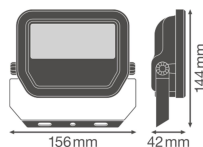

Specyfikacja Ledvance LED Iluminacja
GEN 3 Valkoinen 20W 2400lm 100D -
865 Światło dzienne | IP65 -
Symetryczny - Zamienne 50W