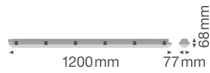

Specyfikacja Ledvance Oprawy Hermetyczne LED Paroizolacja Value 20W 2400lm - 840 Zimna Biel | 120cm

[Zobacz produkt](#)