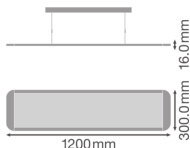

Specyfikacja Ledvance LED Panel
pośredni/bezpośredni 36W 3860lm -
840 Zimna Biel | 120x30cm - UGR <19

[Zobacz produkt](#)

Ogólne

Numer artykułu	236820
EAN	4058075144620
Kod Producenta	4058075144620
Producent	Ledvance
Nazwa producenta	PANEL D/I 1200 36W/4000K UGR19
Gwarancja	5 lat
Żywotność (h)	60000
Seria	PANEL DIRECT/INDIRECT 1200 UGR19

Strumień świetlny (Lumen)	3860lm
Skuteczność świetlna (Lm/W)	110
Stopień ochrony IP	IP20
Impact Protection (IK)	IK03 - 0.35 joule
Połączenie oprawy	Terminal
Driver Included	Tak
Power factor	>0.90
Rodzaj produktu	Panele LED

Wymiary

LED panel size	120x30cm
Długość (mm)	1195
Szerokość (mm)	295
Wysokość (mm)	16

5500 żarówek i opraw Bezpośrednia dostępność towaru

Sensor Information

Wszytko w ramach gwarancji **Do 7 lat gwarancji**