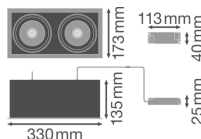

Specyfikacja Ledvance LED Spot plac Multi uchylny Czarny-Valkoinen 2x30W 5400lm 38D - 840 Zimna Biel | Aukko 320x160mm

[Zobacz produkt](#)

## Fixture Information

Zawiera żarówkę	Tak
Ilość żarówek	2
Montaż	Wpuszczany
Wycięcie (mm)	320x160
Installation Depth (mm)	250
Stopień ochrony IP	IP20
Impact Protection (IK)	IK03 - 0.35 joule
Operating Temperature	-10 to +40
Obudowa	Aluminium
Kolor Oprawy	Biały
Oświetlenie awaryjne	Nie
Power factor	>0.90
Regulowana	Tak
Seria	SPOT MULTI

## Wymiary

Długość (mm)	330
Szerokość (mm)	173
Wysokość (mm)	25
Średnica (mm)	330