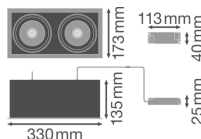

Specyfikacja Ledvance LED Spot plac Multi uchylny Czarny-Valkoinen 2x30W 5400lm 38D - 830 Ciepła Biel | Aukko 320x160mm

[Zobacz produkt](#)

Ogólne

Numer artykułu	234257
EAN	4058075113961
Kod Producenta	4058075113961
Producent	Ledvance
Nazwa producenta	SP MULTI 2X30W/3000K FL WT/BK
Gwarancja	5 lat
Żywotność (h)	50000

Informacje techniczne

Technologia	Zintegrowane żarówki LED
Moc (W)	60W
Napięcie lampy (V)	220-240
Ściemnianie	Nie
Kod Koloru	830 Ciepły Biały
Kolor światła	3000 Ciepły Biały
Oddawanie barw (Ra)	80-89 - Dobre odwzorowanie kolorów
Jasny Kolor	Biały
Ustawienie Koloru	Pojedynczy kolor
Strumień świetlny (Lumen)	5400lm
Skuteczność świetlna (Lm/W)	90

Kąt świecenia (w stopniach)	38
Rodzaj produktu	Żarówki LED Spots

Fixture Information

Zawiera żarówkę	Tak
Ilość żarówek	2
Montaż	Wpuszczany
Wycięcie (mm)	320x160
Installation Depth (mm)	250
Stopień ochrony IP	IP20
Impact Protection (IK)	IK03 - 0.35 joule
Operating Temperature	-10 to +40
Obudowa	Aluminium
Kolor Oprawy	Biały
Oświetlenie awaryjne	Nie
Power factor	>0.90
Regulowana	Tak
Seria	SPOT MULTI

Wymiary

Długość (mm)	330
Szerokość (mm)	173
Wysokość (mm)	25
Średnica (mm)	330

Dlaczego Nowazarowka?

5500 żarówek i opraw Bezpośrednia dostępność towaru

Sensor Information

Wszytko w ramach gwarancji **Do 7 lat gwarancji**