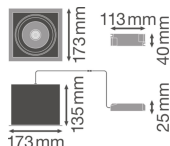

**Specyfikacja Ledvance LED Spot plac uchylny Czarny-Valkoinen 30W 2700lm 36D - 830 Ciepła Biel | Aukko 164mm**

[Zobacz produkt](#)

## Informacje techniczne

Technologia	Zintegrowane żarówki LED
Moc (W)	30W
Napięcie lampy (V)	220-240
Ściemnianie	Nie
Kod Koloru	830 Ciepły Biały
Kolor światła	3000 Ciepły Biały
Oddawanie barw (Ra)	80-89 - Dobre odwzorowanie kolorów
Jasny Kolor	Biały
Ustawienie Koloru	Pojedynczy kolor
Strumień świetlny (Lumen)	2700lm
Skuteczność świetlna (Lm/W)	90

## Fixture Information

Zawiera żarówkę	Tak
Montaż	Wpuszczany
Wycięcie (mm)	164x164
Installation Depth (mm)	250
Stopień ochrony IP	IP20
Impact Protection (IK)	IK03 - 0.35 joule
Operating Temperature	-10 to +40
Obudowa	Aluminium
Kolor Oprawy	Biały
Oświetlenie awaryjne	Nie
Power factor	>0.90
Regulowana	Tak
Seria	SPOT MULTI

## Wymiary

Długość (mm)	173
Szerokość (mm)	173
Wysokość (mm)	135
Średnica (mm)	173

**Sensor Information**  **5500 żarówek i opraw Bezpośrednia** dostępność towaru

Typ sensora  **Wszystko w ramach gwarancji Do 7 lat gwarancji**  **Płać bezpiecznie**  
Bez czujnika