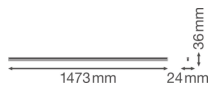

Specyfikacja Ledvance Belka LED Linear Kompaktowy High Output 25W
2500lm - 840 Zimna Biel | 150cm

[Zobacz produkt](#)

Ogólne

Numer artykułu	234124
EAN	4058075106376
Kod Producenta	4058075106376
Producent	Ledvance
Nazwa producenta	LN COMP HO 1500 25W/4000K
Gwarancja	5 lat
Żywotność (h)	50000

Informacje techniczne

Technologia	Zintegrowane żarówki LED
Zamienne (W)	1x35
Moc (W)	25W
Napięcie lampy (V)	220-240
Ściemnianie	Nie
Jasny Kolor	Biały
Kod Koloru	840 Chłodny Biały
Kolor światła	4000 Chłodny Biały
Oddawanie barw (Ra)	80-89 - Dobre odwzorowanie kolorów
Ustawienie Koloru	Pojedynczy kolor
Strumień świetlny (Lumen)	2500lm
Skuteczność świetlna (Lm/W)	100
Power factor	>0.90