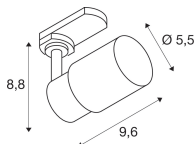

Specyfikacja SLV Tracklight Puri 2.0 3-
Fazowy Aluminium Czarny | Nadaje
Się Do 1x GU10 - Ściemnianie