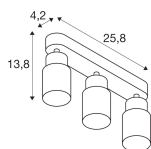

Specyfikacja SLV Puri 2.0 Aluminium Spot Czarny | Nadaje Się Do 3x GU10

[Zobacz produkt](#)

Ogólne

Numer artykułu	260585
EAN	4024163294065
Kod Producenta	1008320
Producent	SLV
Nazwa producenta	PURI 2.0 Tube, wand- en plafondopbouwarmatuur, long, 3x max. 6W GU10,
Gwarancja	5 lat
Żywotność (h)	0

Wymiary

Długość (mm)	258
Szerokość (mm)	55
Wysokość (mm)	138

Sensor Information

Typ sensora	Bez czujnika
-------------	--------------

Dlaczego Nowazarowka?

 **5500 żarówek i opraw** Bezpośrednia dostępność towaru