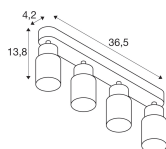

Specyfikacja SLV Puri 2.0 Aluminium Spot Czarny | Nadaje Się Do 4x GU10

[Zobacz produkt](#)

Ogólne

Numer artykułu	260604
EAN	4024163293822
Kod Producenta	1008344
Producent	SLV
Nazwa producenta	PURI 2.0 Tube, wand- en plafondopbouwarmatuur, long, 4x max. 6W GU10,
Gwarancja	5 lat
Żywotność (h)	0

Informacje techniczne

Technologia	Oprawa bez lampy
Napięcie lampy (V)	220-240
Moc (W)	0W
Ściemnianie	Tak, w kombinacji z żarówką z opcją ściemniania
Pasuje do gniazdka	GU10
Zawiera żarówkę	Nie
Ilość żarówek	4
Maximum Wattage Rating	6
Strumień świetlny (Lumen)	0lm
Regulowana	Tak
Montaż	Ceiling, Naścienny

Wymiary

Długość (mm)	365
Szerokość (mm)	55
Wysokość (mm)	138

Sensor Information

Typ sensora	Bez czujnika
-------------	--------------

Dlaczego Nowazarowka?

 **5500 żarówek i opraw** Bezpośrednia dostępność towaru