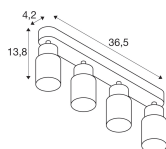

Specyfikacja SLV Puri 2.0 Aluminium Spot Czarny | Nadaje Się Do 4x GU10

[Zobacz produkt](#)

Ogólne

Numer artykułu	260607
EAN	4024163293815
Kod Producenta	1008345
Producent	SLV
Nazwa producenta	PURI 2.0 Tube, wand- en plafondopbouwarmatuur, long, 4x max. 6W GU10,
Gwarancja	5 lat
Żywotność (h)	0

Informacje techniczne

Technologia	Oprawa bez lampy
Napięcie lampy (V)	220-240
Moc (W)	0W
Ściemnianie	Tak, w kombinacji z żarówką z opcją ściemniania
Pasuje do gniazdka	GU10
Zawiera żarówkę	Nie
Ilość żarówek	4
Maximum Wattage Rating	6
Strumień świetlny (Lumen)	0lm
Regulowana	Tak
Montaż	Ceiling, Naścienny

Wymiary

Długość (mm)	365
Szerokość (mm)	55
Wysokość (mm)	138

Sensor Information

Typ sensora	Bez czujnika
-------------	--------------

Dlaczego Nowazarowka?

 **5500 żarówek i opraw** Bezpośrednia dostępność towaru