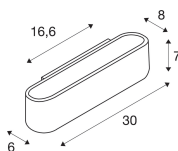

## Specyfikacja SLV Ossa Aluminium Valkoinen | Nadaje Się Do 1x R7s

[Zobacz produkt](#)

## Wymiary

Długość (mm)	300
Szerokość (mm)	65
Wysokość (mm)	80