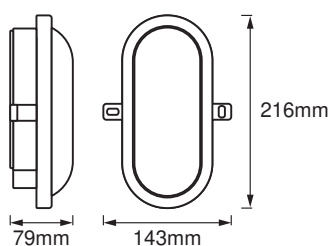

Cechy produktu

- Jasne i funkcjonalne oprawy oświetleniowe LED do użytku zewnętrznego
- Stopień ochrony: IP54

DANE TECHNICZNE

DANE ELEKTRYCZNE

Moc nominalna	11,00 W
Napięcie znamionowe	220...240 V
Częstotliwość sieciowa	50...60 Hz
Prąd znamionowy	105,000 mA
Współczynnik mocy λ	> 0,5
Klasa ochronności	II
Tryb pracy	Mains voltage

WYMIARY I WAGA

Długość	216,00 mm
Szerokość	143,00 mm
Wysokość	79,00 mm
Masa produktu	245,00 g

LED BULKHEAD 12W

MATERIAŁY I KOLORY

Kolor produktu	Czarny
Kolor obudowy	Czarny
Materiał	Polycarbonate (PC)
Materiał osłony	Acrylonitrile butadiene styrene (ABS)
Zawartość rtęci	0.0 mg

DANE LOGISTYCZNE

Kod produktu	Sposób wysyłki (opakowanie / liczba produktów)	Wymiary (długość x szerokość x wysokość)	Masa brutto	Objętość
4058075271685	Składane pudełko 1	86 mm x 150 mm x 225 mm	282.00 g	2.90 dm ³
4058075271692	Karton wysyłkowy 6	315 mm x 273 mm x 245 mm	1982.00 g	21.07 dm ³