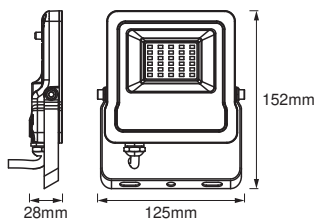

WYMIARY I WAGA

Długość	152,00 mm
Szerokość	125,00 mm
Wysokość	28,00 mm
Masa produktu	380,00 g

SMART OUTD WIFI FLOOD 10W
RGBW DG

MATERIAŁY I KOLORY

Kolor produktu	Ciemny szary
Kolor obudowy	Ciemny szary
Materiał	Aluminium
Materiał osłony	Szkle
Próba palności zgodnie z IEC 60695-2-12	650 °C
Zawartość rtęci	0.0 mg